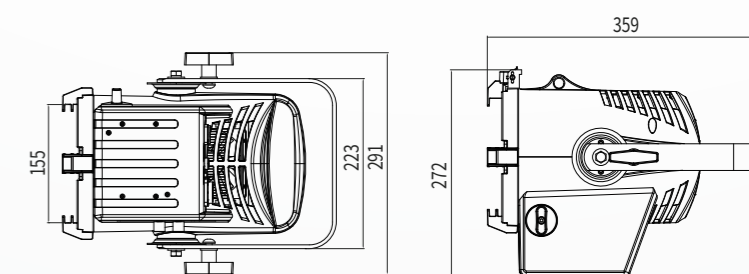

尺寸图

可选配件 (可选配件需另外选购)