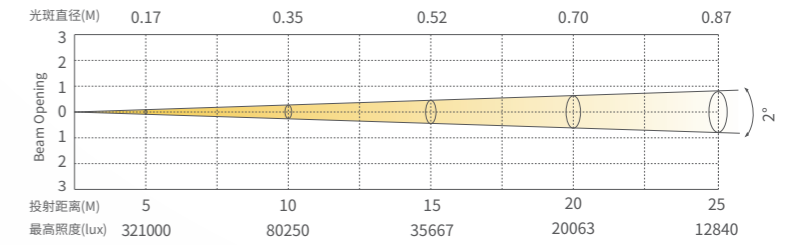

NB5

SS9463SCM

海王星光束500是一款中型功率的防水摇头光束图案灯, 2°的小角度光束, 光束感强。X/Y定位平滑精准, 专业的光束效果, 多图案盘切换快捷灵敏, 其效果更加丰富多彩。此款产品户外演出和景观亮化在国内市场的建设, 防水光束灯在实景演出、文旅市场, 主题公园等场所有着广阔的市场, 应市场需求在SS673SCM上面做一款500WLED的防水光束灯。

照度图

SS9463SCM

颜色盘

图案盘

效果盘

尺寸图

配件图 (可选配件需另外选购)

技术参数

光学系统

光源信息
450W光源模组

光通量
5500lm

光学角度
2° (5m @ 321,000lux)

外观、规格

尺寸
411x280x603mm

重量
30KG

外壳
压铸铝

颜色
黑色

电气连接

输入电压
100-240VAC, 50/60Hz