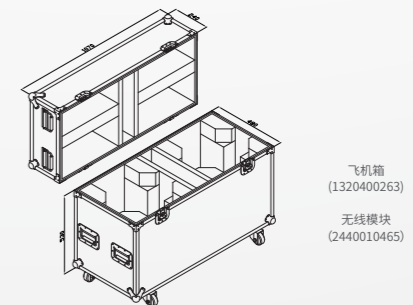

图案盘

效果盘

尺寸图

配件图 (可选配件需另外选购)

技术参数

光学系统

光源信息
450W光源模组

光通量
5500lm

光学角度
2° (5m @ 321,000lux)

外观、规格

尺寸
411x280x603mm

重量
30KG

外壳
压铸铝

颜色
黑色

电气连接

输入电压
100-240VAC, 50/60Hz