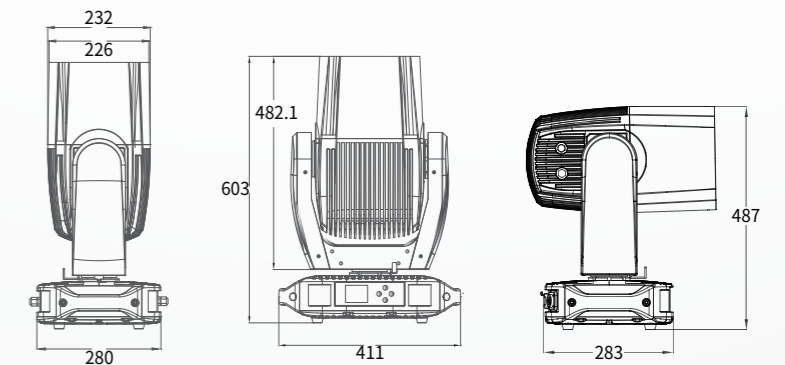

NB5

SS9463SCM

海王星光束500是一款中型功率的防水摇头光束图案灯, 2°的小角度光束, 光束感强。X/Y定位平滑精准, 专业的光束效果, 多图案盘切换快捷灵敏, 其效果更加丰富多彩。此款产品户外演出和景观亮化在国内市场的建设, 防水光束灯在实景演出、文旅市场, 主题公园等场所有着广阔的市场, 应市场需求在SS673SCM上面做一款500WLED的防水光束灯。

照度图

SS9463SCM

颜色盘

图案盘

效果盘

尺寸图

配件图 (可选配件需另外选购)

技术参数

光学系统

光源信息
450W光源模组

光通量
5500lm

光学角度
2° (5m @ 321,000lux)

外观、规格

尺寸
411x280x603mm

重量
30KG

外壳
压铸铝

颜色
黑色

电气连接

输入电压
100-240VAC, 50/60Hz

电源连接
电源插输入输出

信号连接
三芯和五芯输入输出

额定功率
500W

控制系统

调光
戏曲级调光效果 (0-100% 16Bit调光)

冷却系统
风冷

功能效果
显示屏控制静态; 自定义模式; 0-25Hz频闪

控制协议