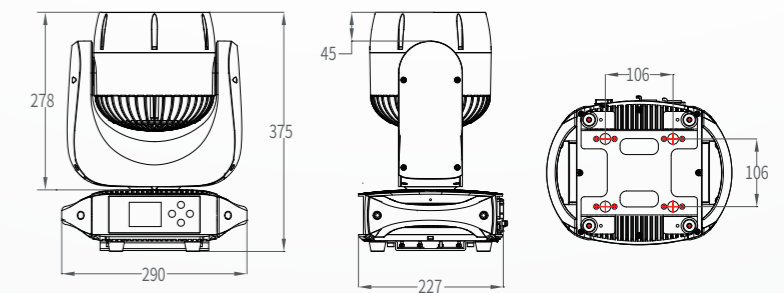

#### 外观、规格

|    |               |    |     |
|----|---------------|----|-----|
| 尺寸 | 290X227X375mm | 外壳 | 压铸铝 |
| 重量 | 10KG          | 颜色 | 黑色  |

### 尺寸图