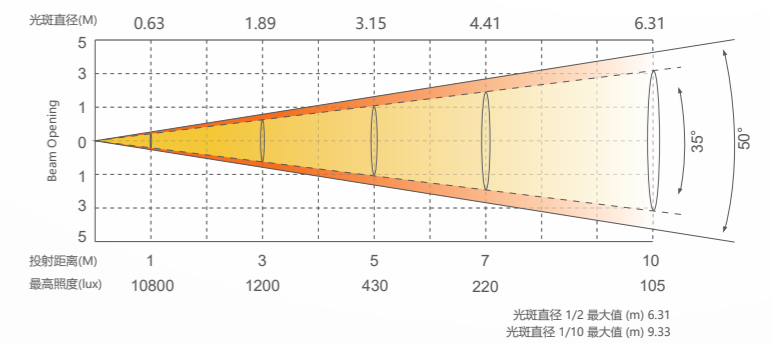

#### 控制系统

机械运动  
水平540°, 垂直220° (8-16Bit扫描)

调光  
戏曲级调光效果 (0-100% 16Bit调光)

冷却系统  
风冷

功能效果  
显示屏控制静态, 自定义模式, 0-25Hz频闪

控制协议  
DMX512、RDM、CRM (可选)

通道模式  
HSIC\SSP\TOUR\TR16\CMY\ZONE

特殊功能  
水平、垂直可设定在运行中闭光, 可设置水平、垂直反转

### 尺寸图