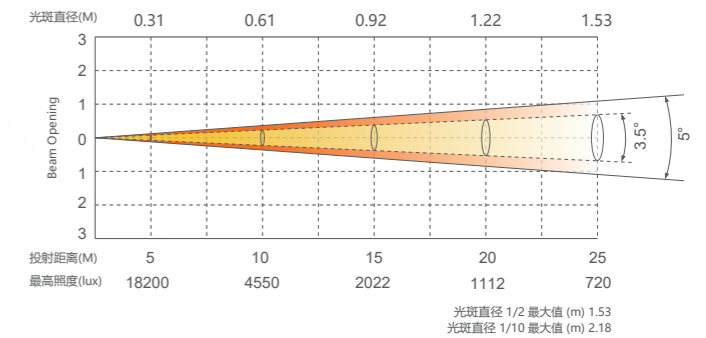

#### 控制系统

机械运动  
水平540°, 垂直220° (8-16Bit扫描)

调光  
戏曲级调光效果 (0-100% 16Bit调光)

冷却系统  
风冷

功能效果  
显示屏控制静态, 自定义模式, 0-25Hz频闪

控制协议  
DMX512、RDM、CRM (可选)

通道模式  
HSIC\SSP\TOUR\TR16\CMY\ZONE

特殊功能  
水平、垂直可设定在运行中闭光, 可设置水平、垂直反转

### 尺寸图