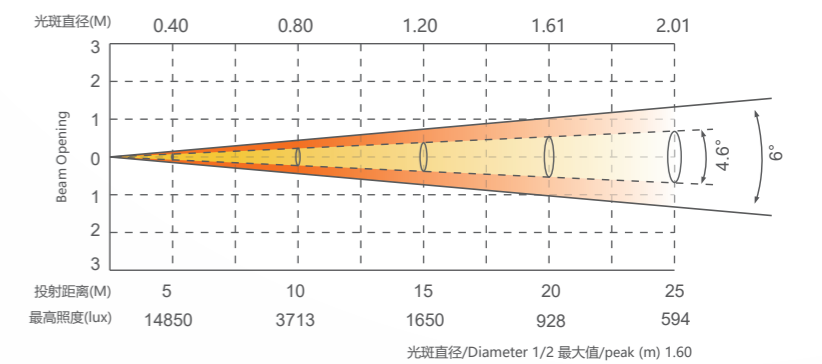

工作环境

工作环境温度
-20°C-45°C

防水等级
IP66

认证

CE认证

照度图

SS9681XCAM

尺寸图