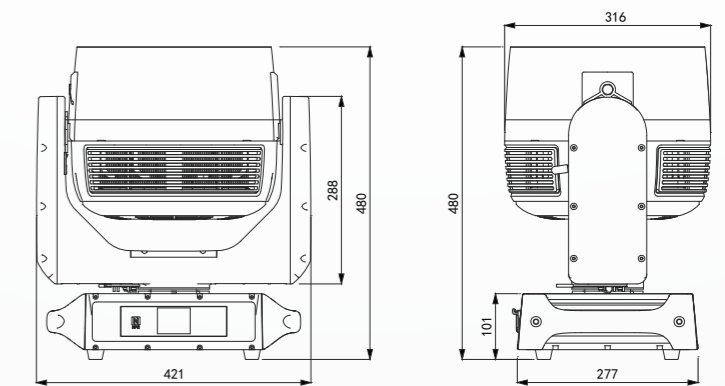

NW8-XT

SS9683XCAM

海王星摇头染色灯 NW8-XT 是新一代卓越色彩混合 RGBL 四合一摇头染色灯,光学角度 4.6-70°,搭载 HSIC 智能混色系统,能快速调制出任何想要的颜色,可以在 1800K 到 10000K 之间连续调节,实现绚丽的动态效果。它植入了高精度高科技的 CCS 智能色彩管理系统,校正颜色的一致性、色温漂移等问题,成为舞台上理想灯具的选择。

技术参数

光学系统

光源信息
RGBAW

照度
5M@14850lux (4.6°)

光学角度
4.6°-70°

外观、规格

尺寸 421x316x480mm 外壳 压铸铝

重量 21.6KG 颜色 黑色

电气连接

输入电压
100-240VAC,50/60Hz

额定功率
800W

电源连接
电源插输入和输出

信号连接

三芯或五芯, RJ45输入输出, 一个USC-C接口

控制系统

机械运动

水平无极旋转, 垂直220° (8-16Bit扫描)

调光

戏曲级调光效果 (0-100%24Bit调光)

冷却系统

风冷

功能效果

显示屏控制静态, 自定义模式, 0-25Hz频闪

控制协议

DMX512、RDM、ARTNET、SACN、Web server、NFC、W-DMX (可选)

通道模式

HSIC(15CH)\SSP(13CH)\TOUR(18CH)\TR16(24CH)\CMY(16CH)\PIXEL(23CH)

工作环境

工作环境温度
-20°C-45°C

防水等级
IP66

认证

CE认证

照度图

SS9681XCAM

尺寸图

可选配件 (可选配件需另外选购)