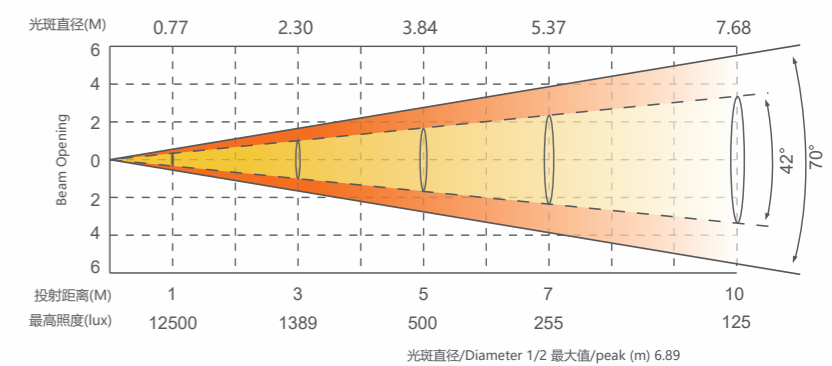

工作环境

工作环境温度
-20°C-45°C

防水等级
IP66

认证

CE认证

照度图

SS9681XCAM

尺寸图