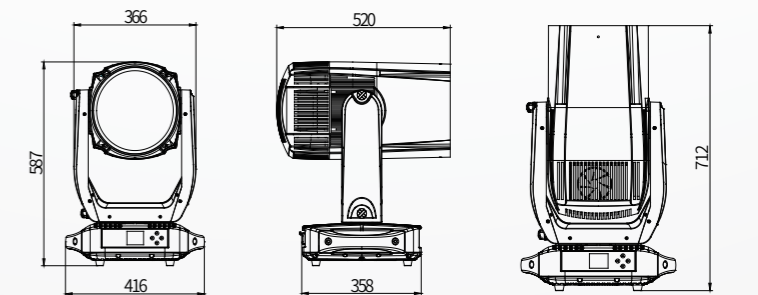

NL1

SS9471SCM-PRO

海王倚天剑L380PRO是一款划时代的激光光源防水光束灯黑夜中划破长空所向披靡,50米照度高达83500lx超越传统所想,此剑具有长寿命、低光衰、低热量、低能耗、可瞬时启亮无需冷却的优点,更是文旅项目、城市级的灯光演出又一神器。

技术参数

光学系统

光源信息
260W光源模组

光通量
6575lm

光学角度
1°

外观、规格

尺寸 416x358x712mm 外壳 镁合金和压铸铝

重量 39KG 颜色 黑色

电气连接

输入电压 100-240VAC,50/60Hz 额定功率 380W

电源连接
电源插输入

信号连接
三芯或五芯信号输入输出;RJ45输入输出

控制系统

调光
戏曲级调光效果(0-100% 16Bit调光)

冷却系统
风冷

控制协议
DMX512、RDM、ARTNET、SACN、W-DMX(可选)、Web Server

功能效果
显示板控制静态,自定义模式,0-25Hz频闪

通道模式
BASIC(13CHS)、STANDARD(17CHS)、EXTEND(19CHS)

效果综合系统

固定图案盘
1个固定图案盘(29个图案片+白光)

颜色盘
1个颜色盘(19个颜色片+白光,彩虹流水效果)

CTO+CTB
3000K/8000K CTO+CTB

棱镜
1个16棱镜,正反旋转 速度可调

排镜
1个6排镜,正反旋转 速度可调

调焦
带线性调焦功能

雾化
带1个雾化镜

工作环境

工作环境温度
-20°C-45°C

防水等级
IP66

认证
CE认证

照度图

SS9471SCM-PRO

颜色盘

图案盘

尺寸图

配件图